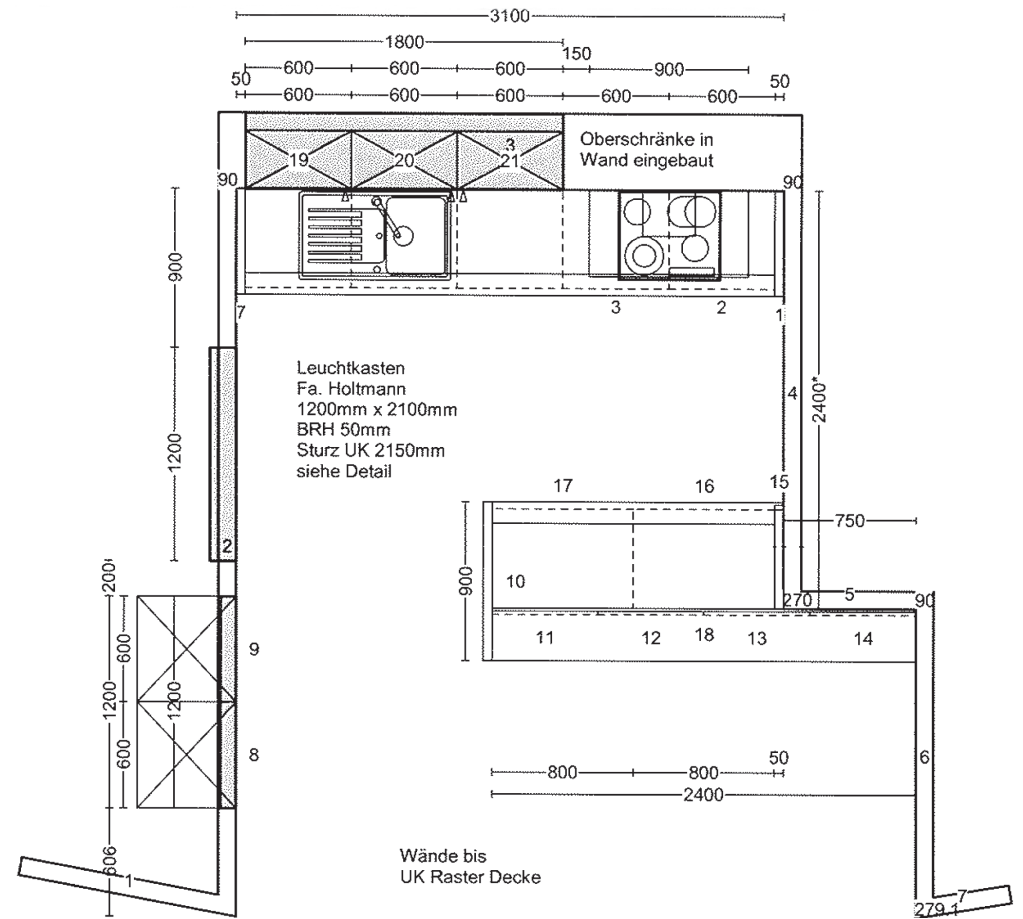

15 IP 2800/758 Hochglanz sepiabeige & IP 2800/742 Hochglanz aubergine

Wir übernehmen keine Gewähr für eine originalgetreue Darstellung der Artikel. Farbliche und konstruktive Abweichungen sind möglich.

Programmdaten

Griff	704 M
Korpus	platingrau
Sichtseiten	—
Wangen	Arusha-Dekor
Böden	—
Arbeitsplatte	642 Arusha-Dekor
Sockel	platingrau – 15,0 cm
Glasart	—

Fronten

Korpus

Griffe

Artikelliste

PWV	TUM 3060	H2060 L	NR565
UIS60 R	TUM 3060	H2060 R	NR1230
UIS60 L	TUM 3060	GSBV60M2	
PWV	PWU723	SP60M2 R	
SIA9060 L	U80801	US60M2 R	
SIM5060R	U80801	NR1230	
PWV	KBMRWH	NR565	
TUM3060	H2060 L	NR565	