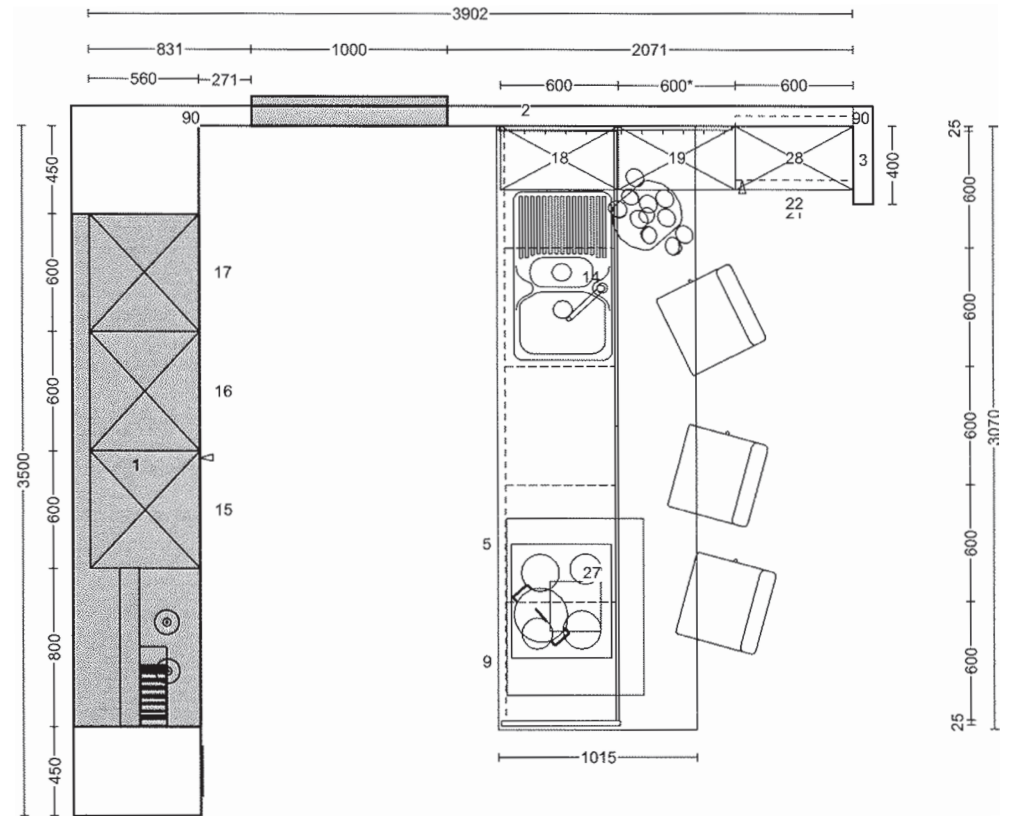

14 IP 6500/724 Hochglanz magnolienweiß

Wir übernehmen keine Gewähr für eine originalgetreue Darstellung der Artikel. Farbliche und konstruktive Abweichungen sind möglich.

Programmdaten

Griff	684 M
Korpus	magnolienweiß
Sichtseiten	—
Wangen	magnolienweiß glänzend
Böden	—
Arbeitsplatte	639 Felsgrau-Dekor
Sockel	magnolienweiß – 15,0 cm
Glasart	—

Fronten

Korpus

Griffe

Artikelliste

U80601	H2060 R	WBVG
U80601	H2060 R	
KBMRWG	KBMRWG	
SNG5060 L	H2060 R	
SNG7060 R	GSBV60M3	
SNG5060R	SPB60M2	
H2060 R	US60M2	
H2060 L	WBVG	

impuls