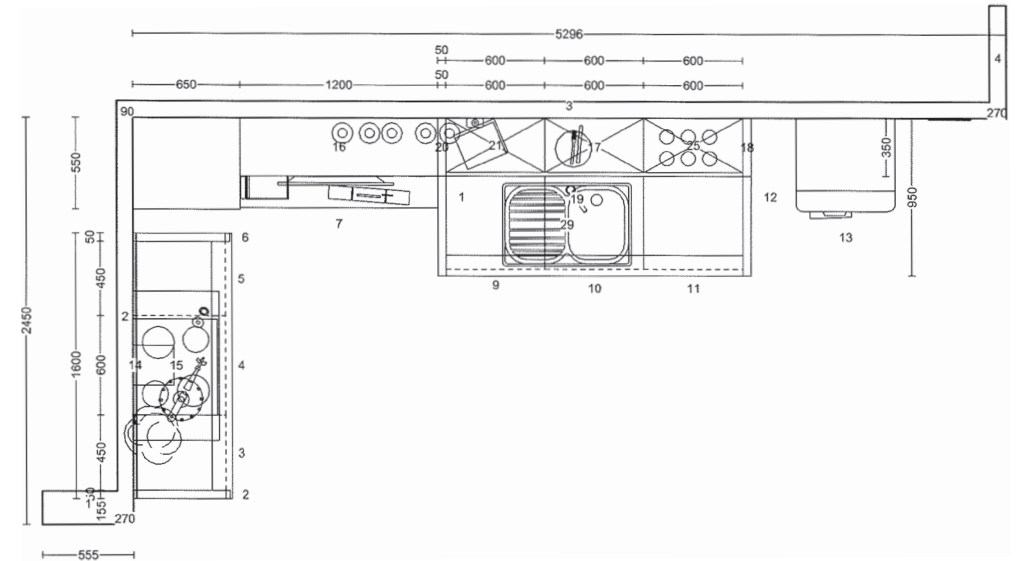

9 IP 2800/745 Hochglanz terrabraun & IP 2800/731 Hochglanz magnolienweiß

Wir übernehmen keine Gewähr für eine originalgetreue Darstellung der Artikel. Farbliche und konstruktive Abweichungen sind möglich.

Programmdaten

Griff	672
Korpus	magnolienweiß
Sichtseiten	—
Wangen	magnolienweiß
Böden	magnolienweiß
Arbeitsplatte	634 Magnolienweiß-Dekor
Sockel	magnolienweiß – 15,0 cm
Glasart	—

Fronten

Korpus

Griffe

Artikelliste