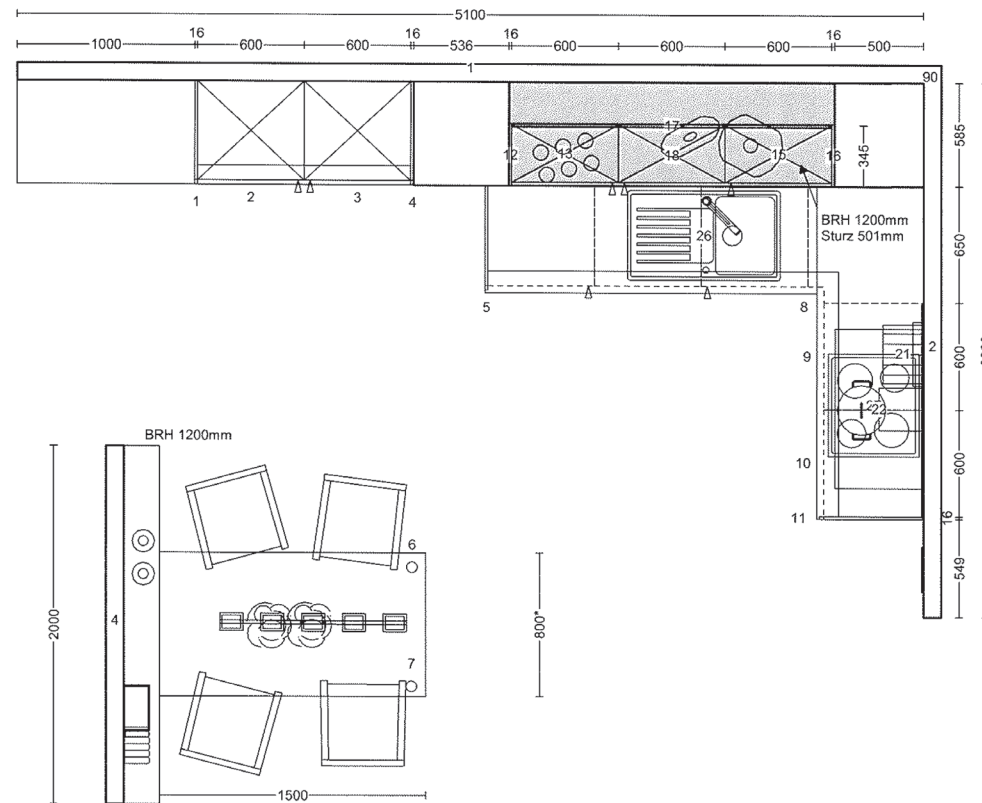

2

IP 1200/755 Salomonzeder-Nb. & IP 1200/715 quarzgrau

Wir übernehmen keine Gewähr für eine originalgetreue Darstellung der Artikel. Farbliche und konstruktive Abweichungen sind möglich.

Programmdaten

Griff	685
Korpus	Salomonzeder-Nb.
Sichtseiten	—
Wangen	quarzgrau
Böden	quarzgrau
Arbeitsplatte	637 Salomonzeder-Nb./ 622 Quarzgrau-Dekor
Sockel	quarzgrau – 15,0 cm
Glasart	—