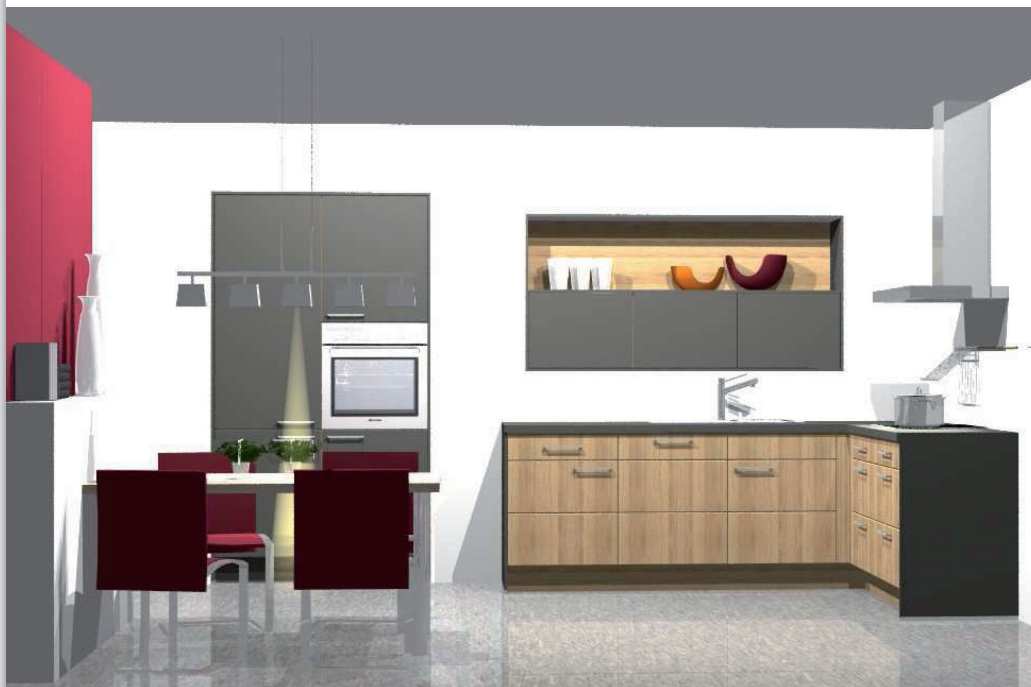

2

IP 1200/755 Salomonzeder-Nb. & IP 1200/715 quarzgrau

Wir übernehmen keine Gewähr für eine originalgetreue Darstellung der Artikel. Farbliche und konstruktive Abweichungen sind möglich.

Programmdaten

Griff	685
Korpus	Salomonzeder-Nb.
Sichtseiten	—
Wangen	quarzgrau
Böden	quarzgrau
Arbeitsplatte	637 Salomonzeder-Nb./ 622 Quarzgrau-Dekor
Sockel	quarzgrau – 15,0 cm
Glasart	—