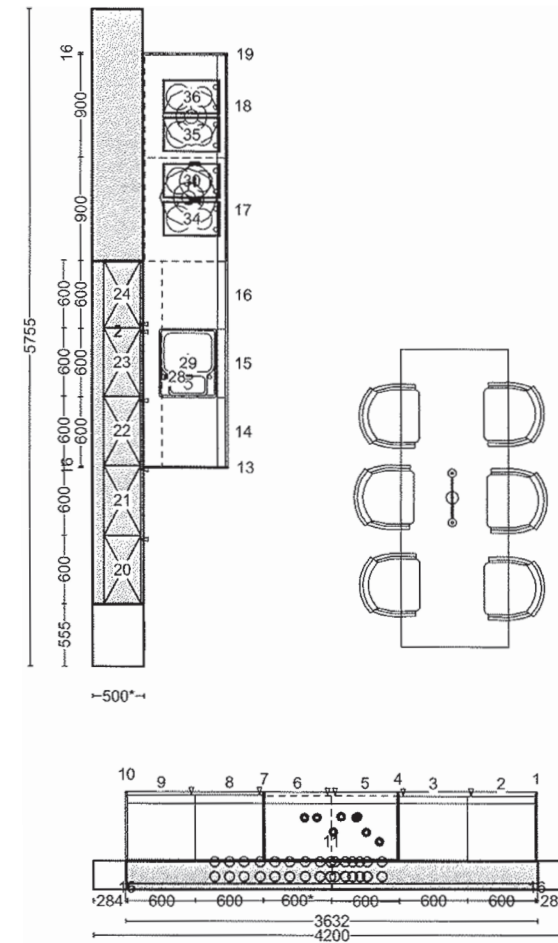

Programmdaten

Griff	Griffmulde
Korpus	weiß 101 / grafit 123
Sichtseiten	—
Wangen	P49 Arusha-Dekor
Böden	—
Arbeitsplatte	P49 Arusha-Dekor
Sockel	Kst. grafit 123 – 10,0 cm
Glasart	—

Fronten

Korpus

Artikelliste