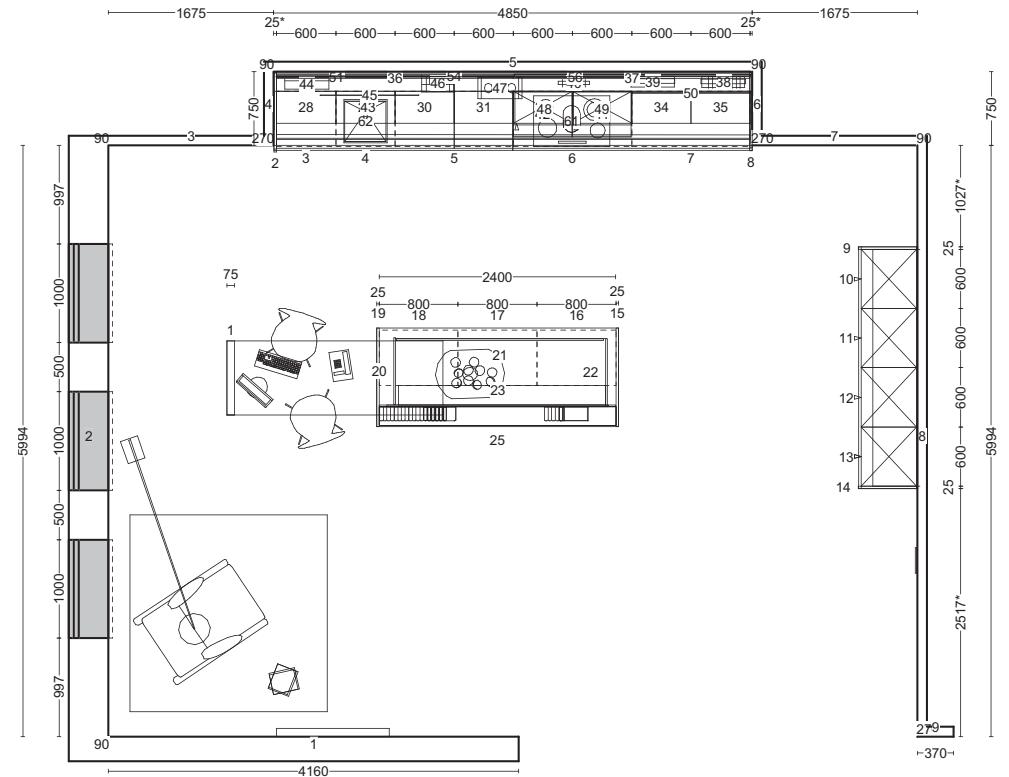

### Programmdaten

Griff	194
Korpus	weiß 101
Sichtseiten	—
Wangen	Carboneiche 359
Böden	—
Arbeitsplatte	Legranto Gris Ocassione
Sockel	Carboneiche 359 – 10,0 cm
Glasart	—