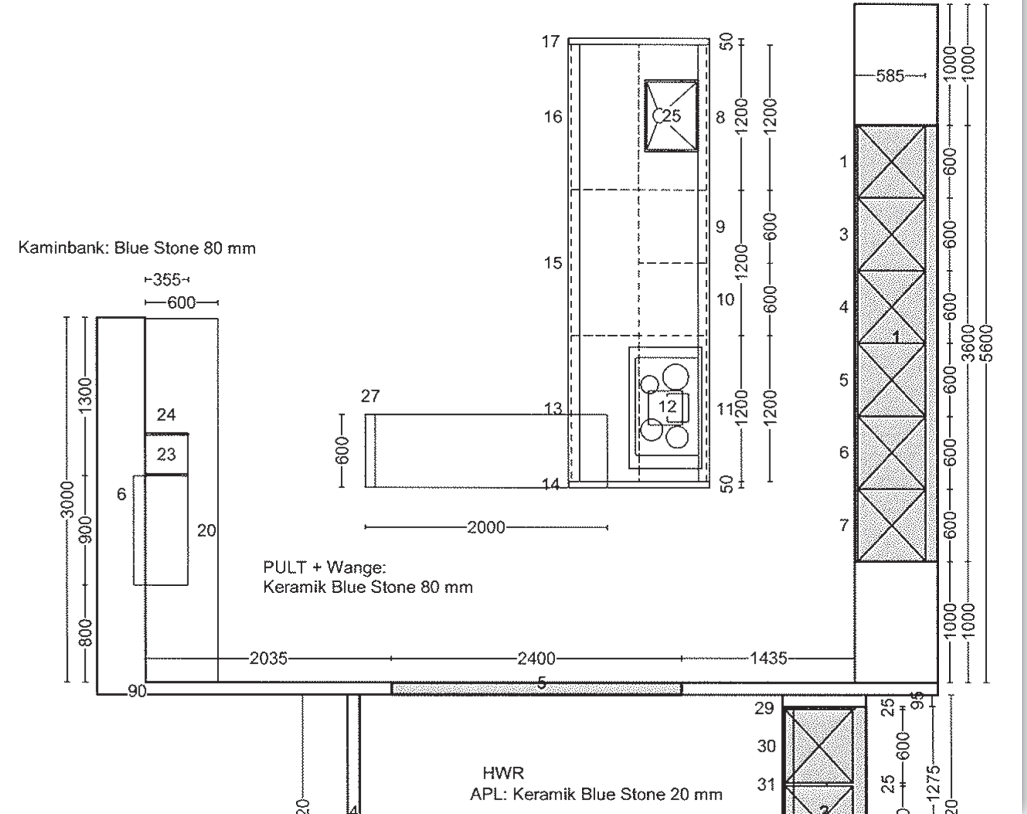

3 376 ALNOSTAR VETRINA 232 Hochglanz weiß / 237 Hochglanz schwarz

Wir übernehmen keine Gewähr für eine originalgetreue Darstellung der Artikel. Farbliche und konstruktive Abweichungen sind möglich.

APL: GLAS, schwarz Glanz 10 mm
(Kantenausführung wie bei ALNOART pro)
Unterbauspüle 50 cm
Kochfeld: Bauknecht ETPI8740IN

Programmdaten

Griff	Griffmulde
Korpus	weiß 101
Sichtseiten	—
Wangen	Lack Hochglanz weiß 501
Böden	—
Arbeitsplatte	Glas schwarz / Blue Stone
Sockel	Lack Hochglanz weiß 501 – 13,5 cm
Glasart	—

Fronten

Korpus